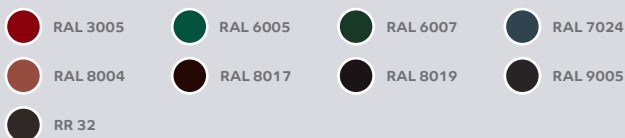

Матовое текстурированное покрытие с истинно нордическим характером, основу которого составляет сверхпрочный 3-х слойный полиуретаново-полиэфирный композит.

VikingMP®E безразличен к царапинам и другим механическим воздействиям (благодаря внешней полиуретановой 3D матрице) и не боится последствий УФ-излучения, так как надежно пропитан полипропиленовым воском, который также помогает игнорировать воздействие влаги, агрессивных химических соединений и легко отталкивает грязь.

Цветовая палитра:

Представленные цвета соответствуют реальным в пределах возможностей цветопередачи полиграфического оборудования.

Viking MP®E

Подчеркните свою индивидуальность

Профиль: Монтекристо
Покрытие: Viking MP®E (RAL 9005)